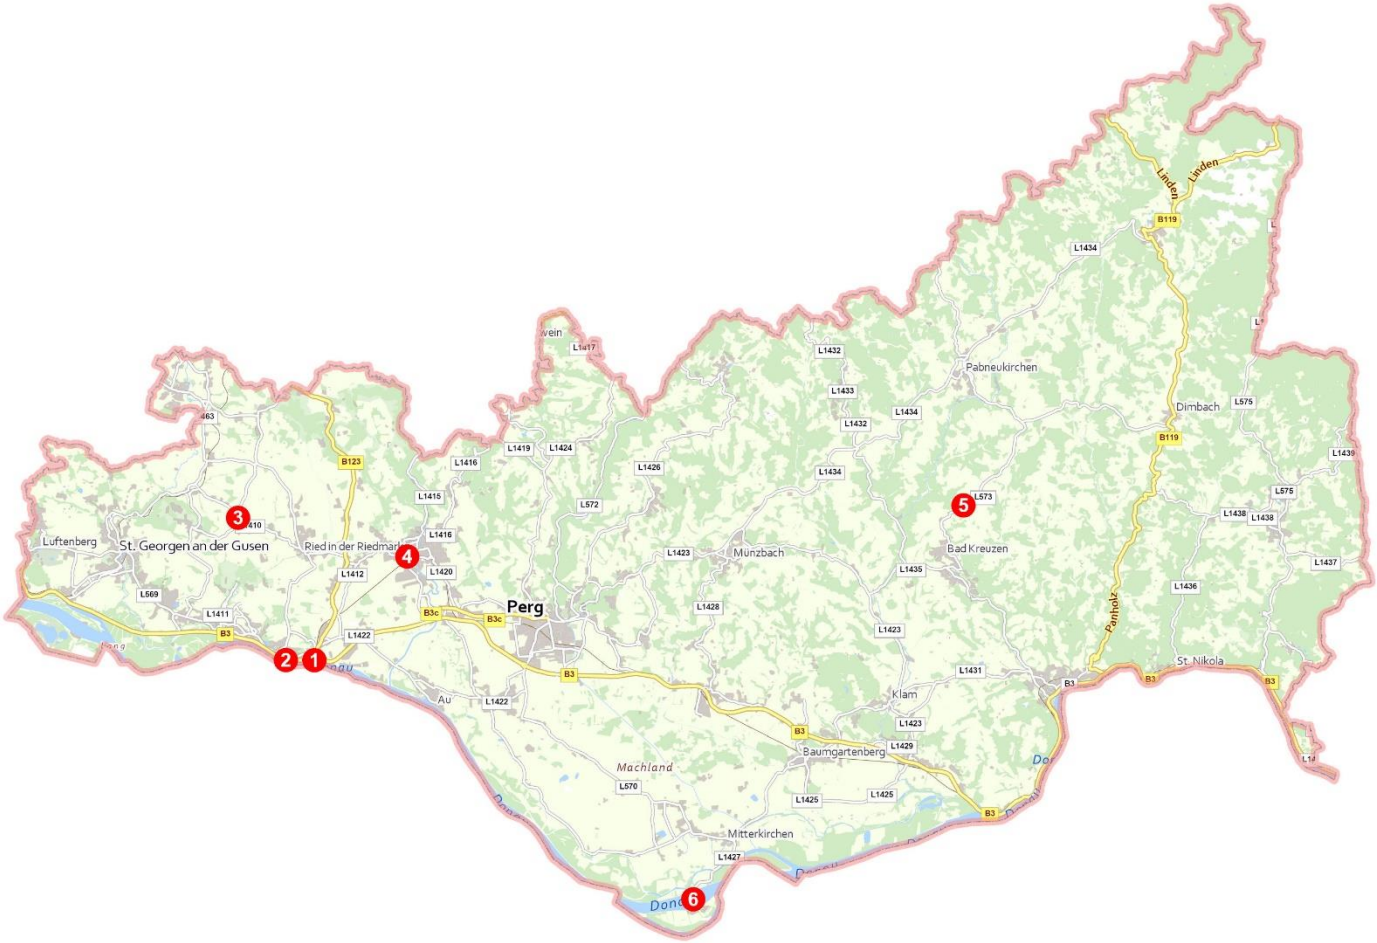

**SICHER
ANS ZIEL**

Unfallhäufungsstellen

Bezirk Perg

2023

Verkehrssicherheit

Unfallhäufungsstellen

Perg 2023

Unfallhäufungsstellen

im Detail

	Straße/Kreuzung	Örtlichkeit bei km	2021	2022	2023
1	B3 Donaustraße	Mauthausen Auffahrt Donaubrücke, km 219,7 - 219,9	2	6	2
2	B3 Donaustraße	Mauthausen Heindlkai, km 220,6 - 220,735	2	2	1
3	L1410 Lungitzer Straße	Krztg Blindendorf, Hanlkreuz, km 4,01 - 4,1	1	3	2
4	L1415 Aisttalstraße	Schwertberg Krztg Aisttalstr. Poneggenstr., km 2,083 - 2,1	0	1	2
5	L573 Greinerwaldstraße	Bad Kreuzen Kurvenbereich Unterdörfel, km 9,6 - 9,656	1	1	1
6	Hütting - Nr. 45	Kraftwerk Wallsee-Mitterkirchen	2	1	4