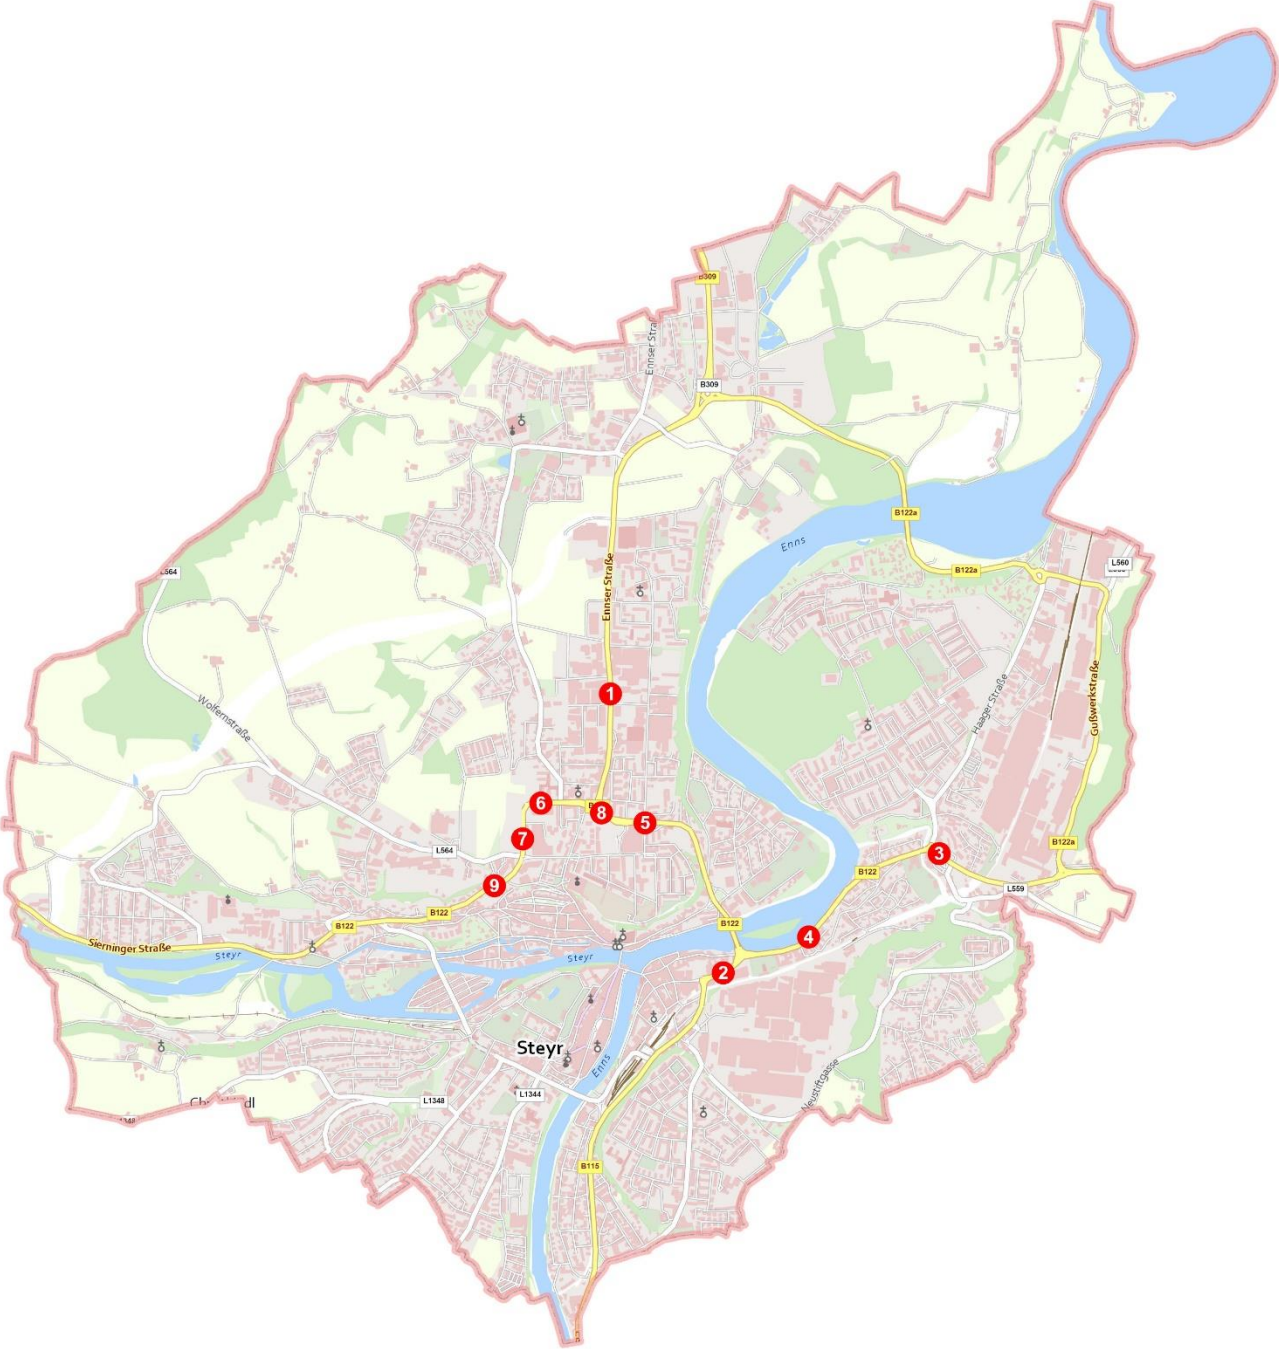

**SICHER
ANS ZIEL**

Unfallhäufungsstellen

Steyr Stadt

2023

Verkehrssicherheit

Unfallhäufungsstellen

Steyr Stadt 2023

Unfallhäufungsstellen

im Detail

	Straße/Kreuzung	Örtlichkeit bei km	2021	2022	2023
1	B115 Eisenstraße	Stadtbetriebe Steyr, km 18,83 - 19	1	4	3
2	B115 Eisenstraße	Kreisverkehr bis Pachergasse, km 19,573 - 19,8	3	5	5
3	B122 Voralpenstraße	Kreuzung B122a, km 29,1 - 29,35	5	2	6
4	B122 Voralpenstraße	Kreuzung Grenzgasse, km 30,1 - 30,2	2	1	3
5	B122 Voralpenstraße	Kreuzung Posthofstraße, km 31,4 - 31,65	3	2	1
6	B122 Voralpenstraße	Bereich Taborschule, km 32,002 - 32,25	6	1	1
7	B122 Voralpenstraße	Franz Paulmayr Str. bis Wolfern Str., km 32,294 - 32,5	4	6	1
8	B122 Voralpenstraße	Ennsknoten, km 31,7 - 31,85	3	1	2
9	B122 Voralpenstraße	Bereich ab Wolfernstraße, km 32,6 - 32,85	3	3	2