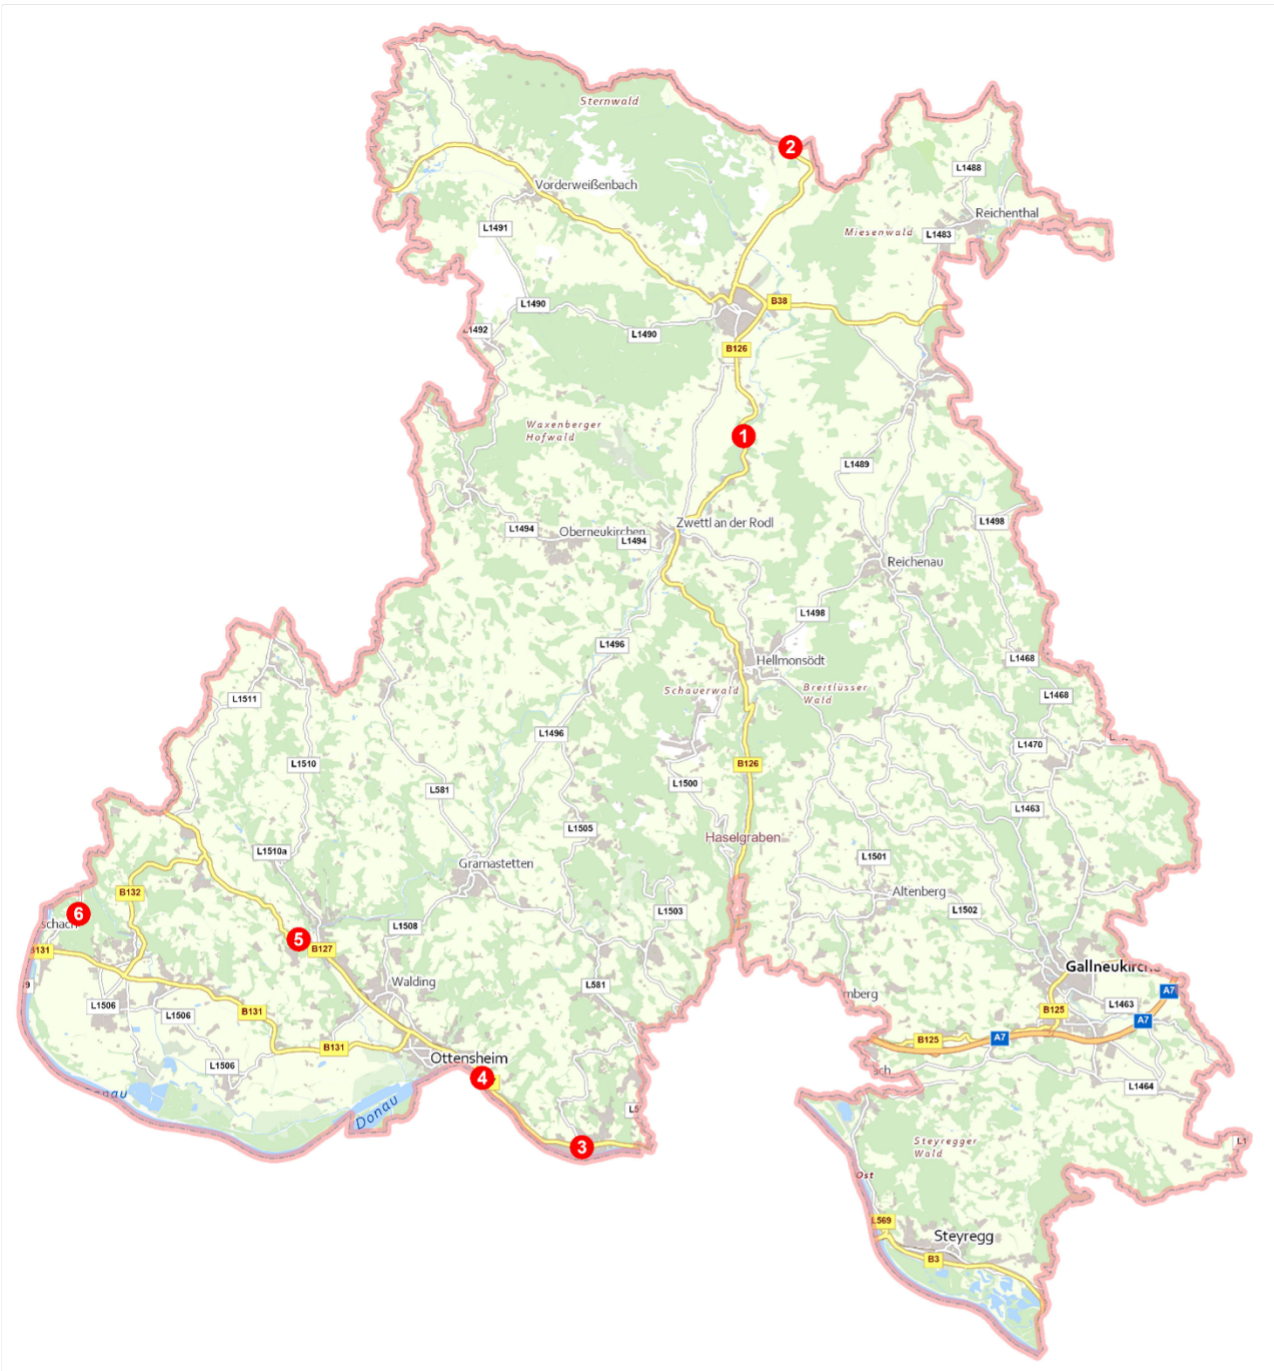

## Unfallhäufungsstellen

*Bezirk Urfahr Umgebung*

2022

Verkehrssicherheit

# Unfallhäufungsstellen

Urfahr Umgebung 2022

# Unfallhäufungsstellen

im Detail

	Straße/Kreuzung	Örtlichkeit bei km	2020	2021	2022
1	B126 Leonfeldener Straße	Bad Leonfelden, km 22,600 - 22,780	0	0	4
2	B126 Leonfeldener Straße	Bad Leonfelden, km 32,720 - 32,750	2	0	2
3	B127 Rohrbacher Straße	Puchenuau, km 6,395 - 6,600	1	3	3
4	B127 Rohrbacher Straße	Ottensheim, km 10,000 - 10,200	2	4	2
5	B127 Rohrbacher Straße	St. Gotthard im Mühlkreis, km 16,600 - 16,830	0	2	3
6	L1507 Landshaager Straße	Feldkirchen an der Donau, km 1,400 - 1,545	3	3	2